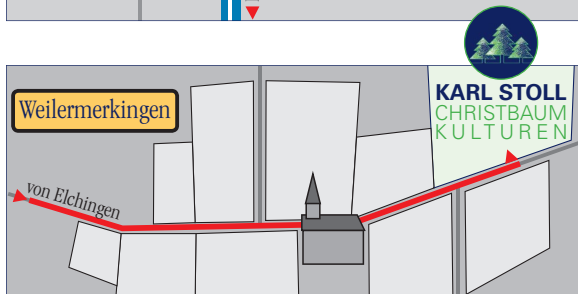

KARL STOLL

CHRISTBAUM KULTUREN

Karl Stoll · Dorfmerkinger Straße 37 · 73450 Neresheim
Fon +49 (0)7326-96150 · Fax +49 (0)7326-961515
www.karl-stoll.de · info@karl-stoll.de